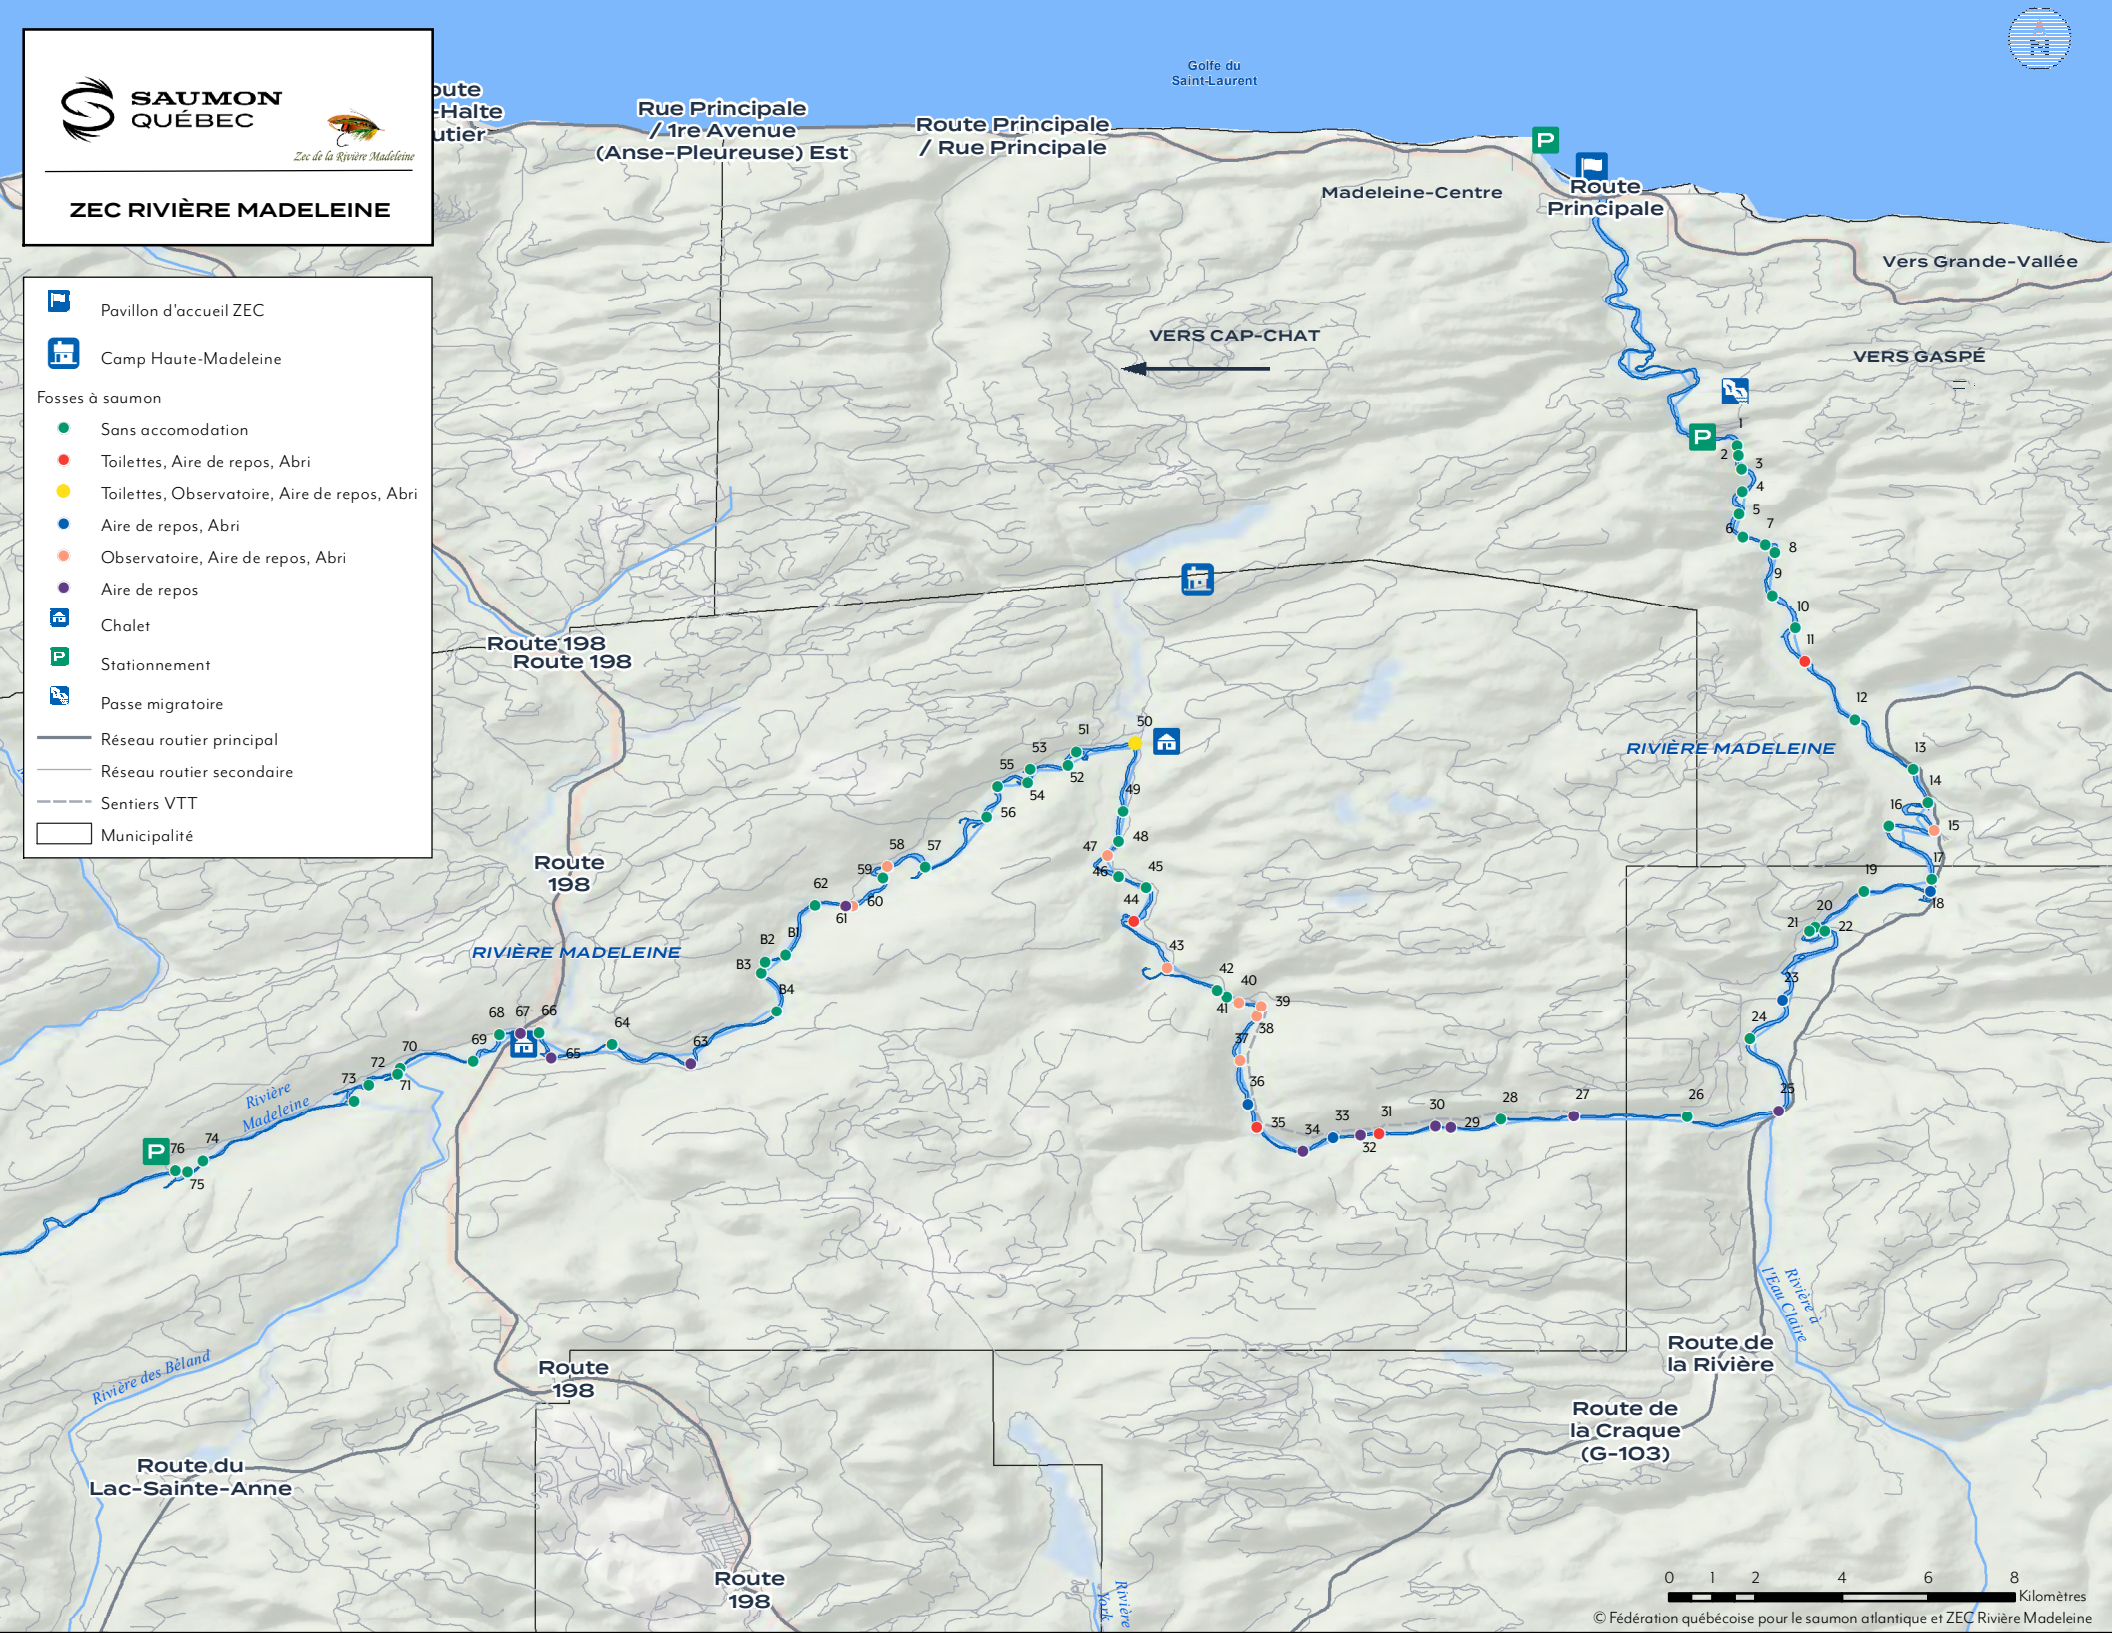

 Réseau routier principal

 Réseau routier secondaire

 Sentiers VTT

 Municipalité

SECTEUR 1

- 1- Portes de l'Enfer
- 2- Turbine
- 3- Jam
- 4- Rapide de Cran
- 5- Long Cran I
- 6- Roche noir
- 7- Ruisseau Bélanger
- 8- Coulée Bélanger
- 9- Camp Rosa
- 10- Pointe aux fraises
- 11- La Ferme
- 12- Lac de la Ferme
- 13- Rochelière
- 14- Petit Saumon
- 15- Carrière
- 16- Orignal
- 17- Rapide du bassin
- 18- Grand Remous
- 19- Tremble
- 20- Pont de fer
- 21- Écureuil
- 22- Richardson
- 23- Caché
- 24- Champ de mil
- 25- Ruisseau à l'eau claire

SECTEUR 2

- 26- Grande-Vallée
- 27- Long cran
- 28- Compagnie
- 29- Campion
- 30- Fournier
- 31- Roche cassée
- 32- Dubé
- 33- Gros Pin
- 34- Fontaine
- 35- Cailloux
- 36- Pointe de pierre
- 37- 10 minutes

SECTEUR 3

- 38- Dan Whiting
- 39- Coude
- 40- 4 roches
- 41- Cèdre à Lionel
- 42- St-Antoine
- 43- Léon
- 44- Bébé
- 45- Misère
- 46- Achille
- 47- Loup
- 48- Rochelière du trèfle
- 49- Castor
- 50- Pointe petite ferme
- 51- Lizotte
- 52- Canard

SECTEUR 5

- 63- Limpide
- 64- Mercier
- 65- Falaise
- 66- Pit de sable
- 67- Pont (198)
- 68- Caribou
- 69- Grosse roche
- 70- Rapide Bélard
- 71- Bélard
- 72- Anse-Pleureuse
- 73- Mont-Louis
- 74- Mc Garrigle
- 75- Murdoch
- 76- Chic-chocs