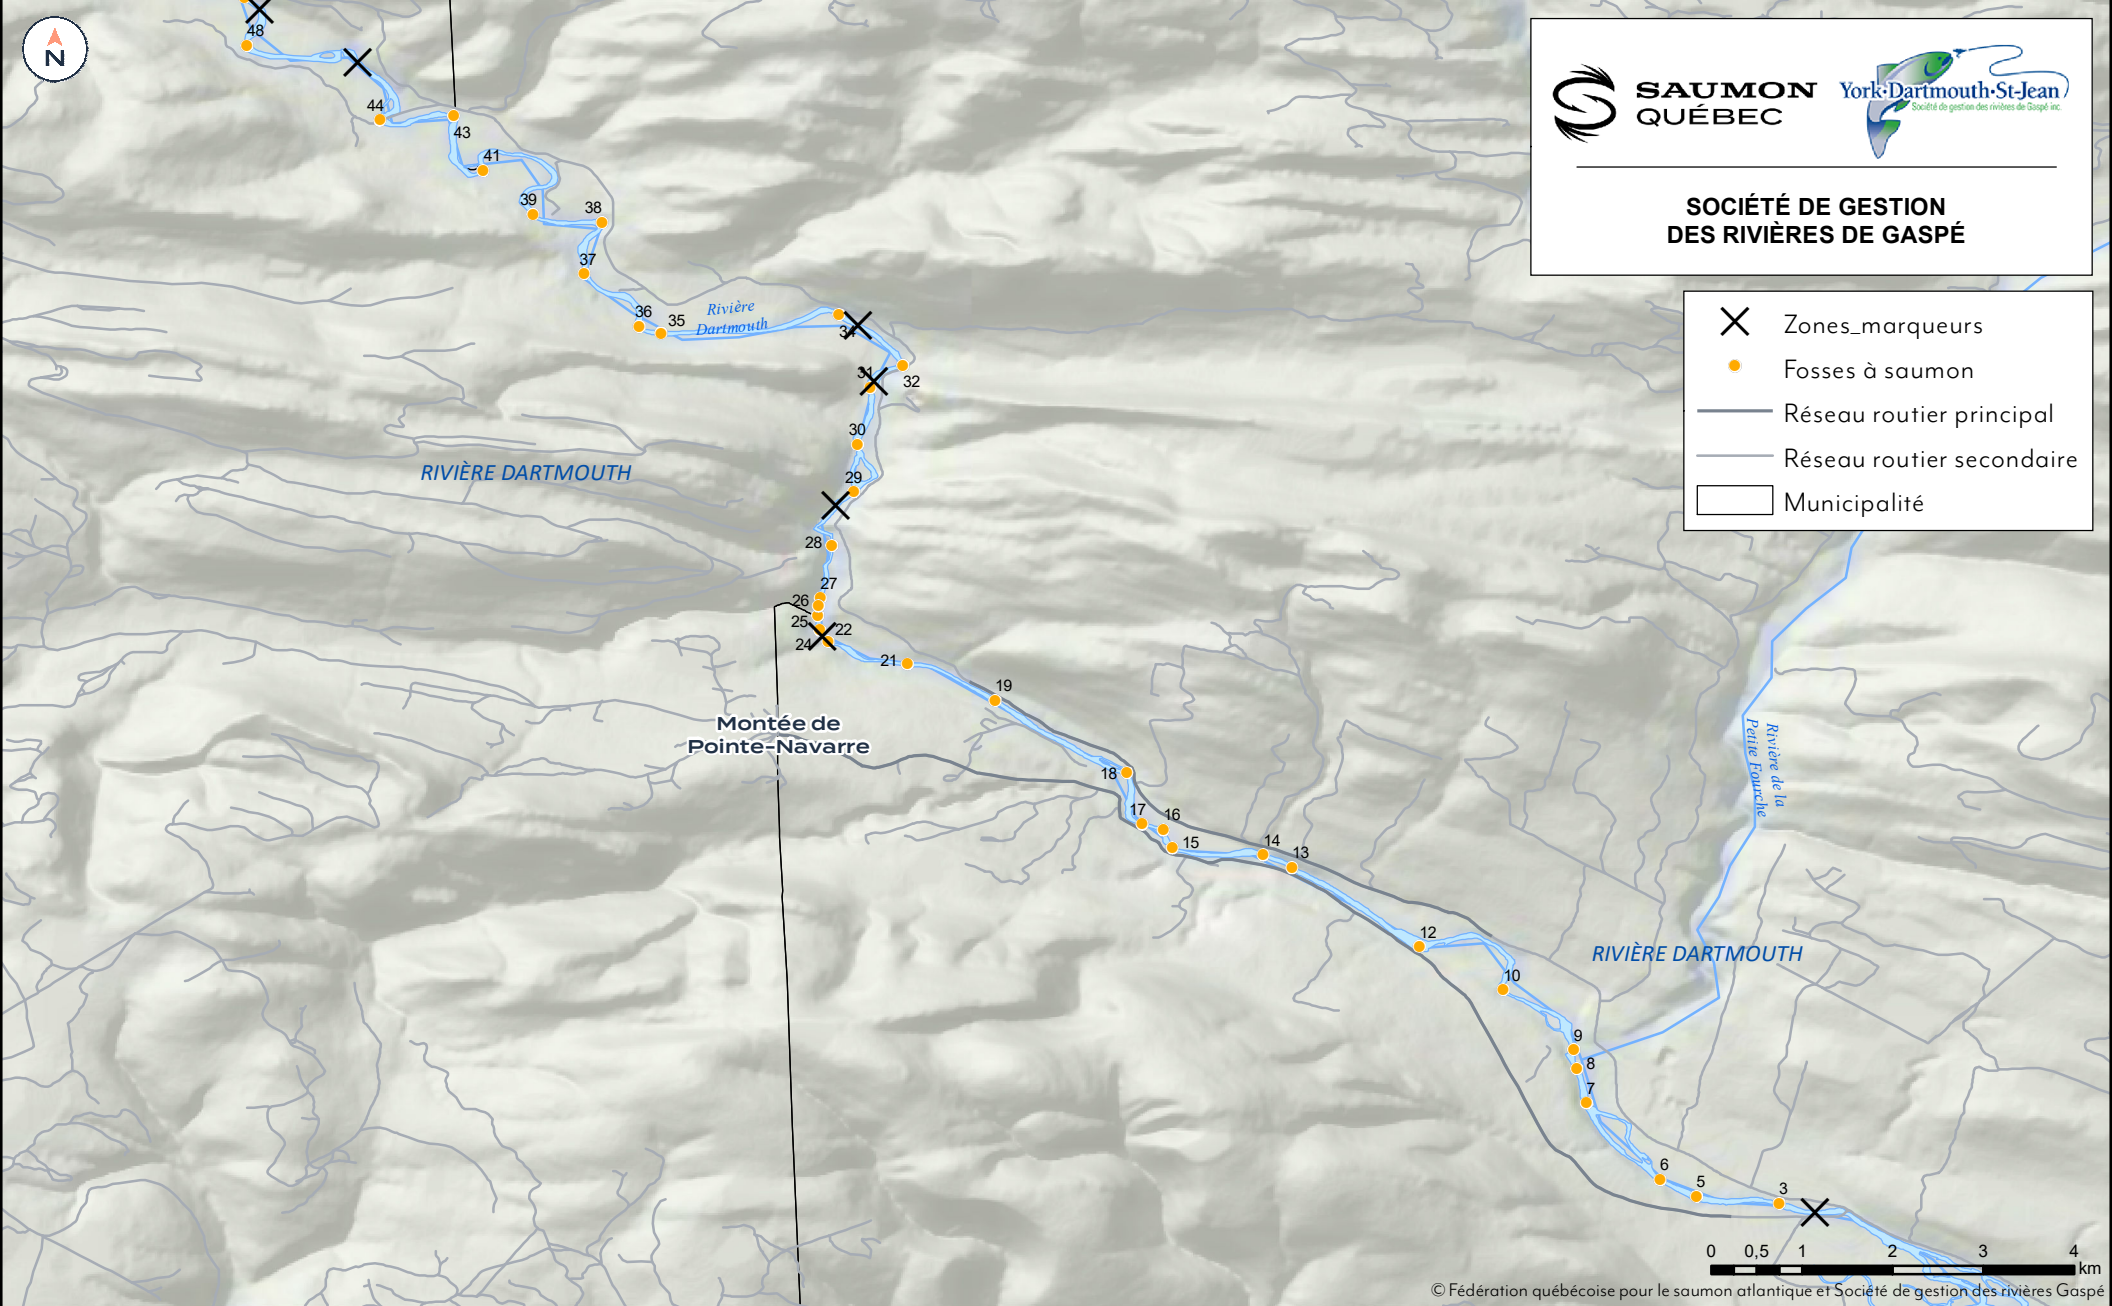

**SAUMON
QUÉBEC**

**SOCIÉTÉ DE GESTION
DES RIVIÈRES DE GASPÉ**

- ✕ Zones marqueurs
- Fosses à saumon
- Réseau routier principal
- Réseau routier secondaire
- Municipalité

© Fédération québécoise pour le saumon atlantique et Société de gestion des rivières Gaspé

SECTEUR 1	SECTEUR 2	SECTEUR 3	SECTEUR 4	SECTEUR 5	SECTEUR 6	SECTEUR 7
3- Diotte	14- Ran	24- Rock	29- Ledges	32- Breeder	34- Inconnu	48- Paul-Émile
5- Narcisse	15- Lemay	25- Spring Rock	30- Johnson Island	35- Toad Pool	50- Inconnu	51- Moose Bogan
6- Bill Island	16- Home	26- Test	31- L'Île	36- Coude		
7- Freddy	17- Grave	27- Ladder		37- Inconnu		
8- Fortin	18- Snake	28- Gorge		38- Little Salmon Hole		
9- Petite Fourche	19- Smiley			39- Big Salmon Hole		
10- Smoke	20- Inconnu			40- Inconnu		
12- Adams	21- Lower Lady Step			41- Jam		
13- Stony Brook	22- Upper Lady Step			43- Post Brook		
				44- Damaresq		